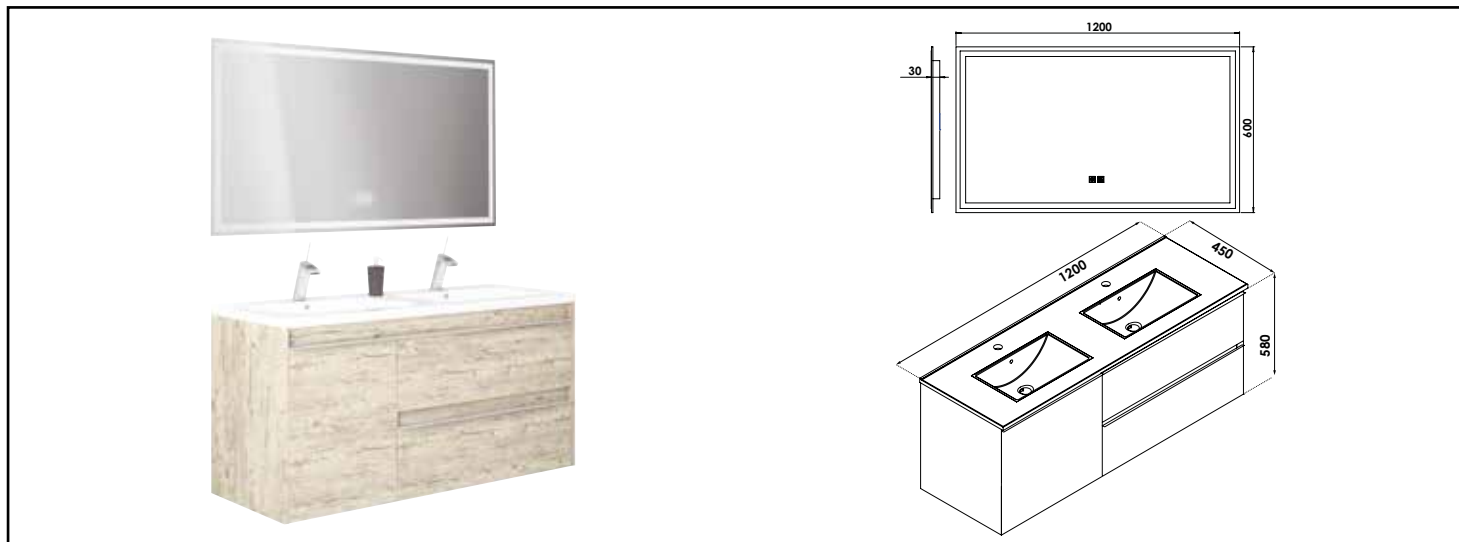

## MEUBLE À SUSPENDRE BOSTON - DIM : 120 CM - COLORIS : COGNAC - MIROIR LED LAUSANE

■ TIROIRS A OUVERTURE TOTALE

■ FERMETURE RALENTIE

■ MIROIR LED AVEC VARIATION DE COULEUR, D'INTENSITE ET ANTIBUEE